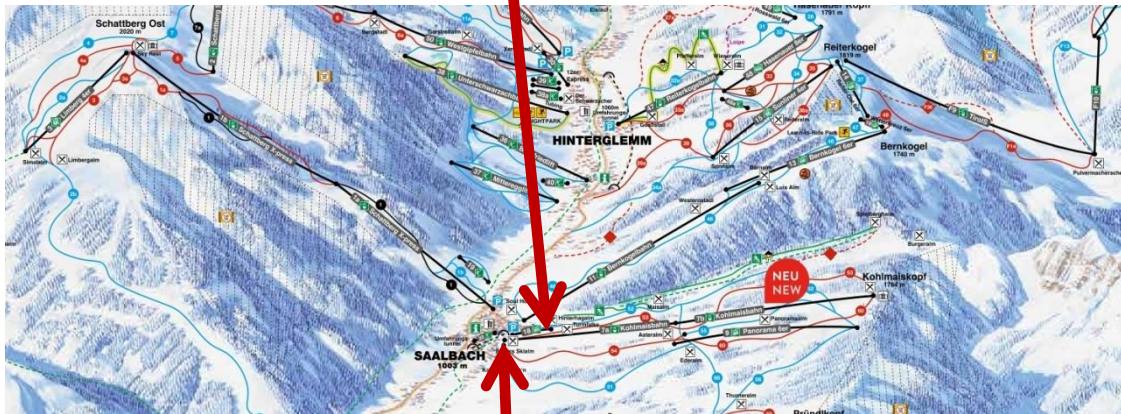

Skiausflug

der Wbg. Fußballer nach Saalbach

- Wann:** Sa. 19.01.19
- Abfahrt:** 07:00 Uhr
- Wo:** Badria Parkplatz
- Wohin:** Saalbach / Hinterglemm
- Rückfahrt:** 20:00 Uhr Saalbach Busparkplatz
- Ankunft Wbg.:** Ca. 22:00 Uhr (Badria Parkplatz)
- Bus:** Hilger Busreisen (60 Pers.)
- Kosten:** 59,- € / Person
- Wer:** Wbg. Fußballer ab 18 Jahren

Bauer Apres-Ski

Hinterhag-Alm

Apres-Ski in der Hinterhag-Alm von 16:00 – 18:00 Uhr

Apres-Ski beim Bauer von 18:00 – 20:00 Uhr